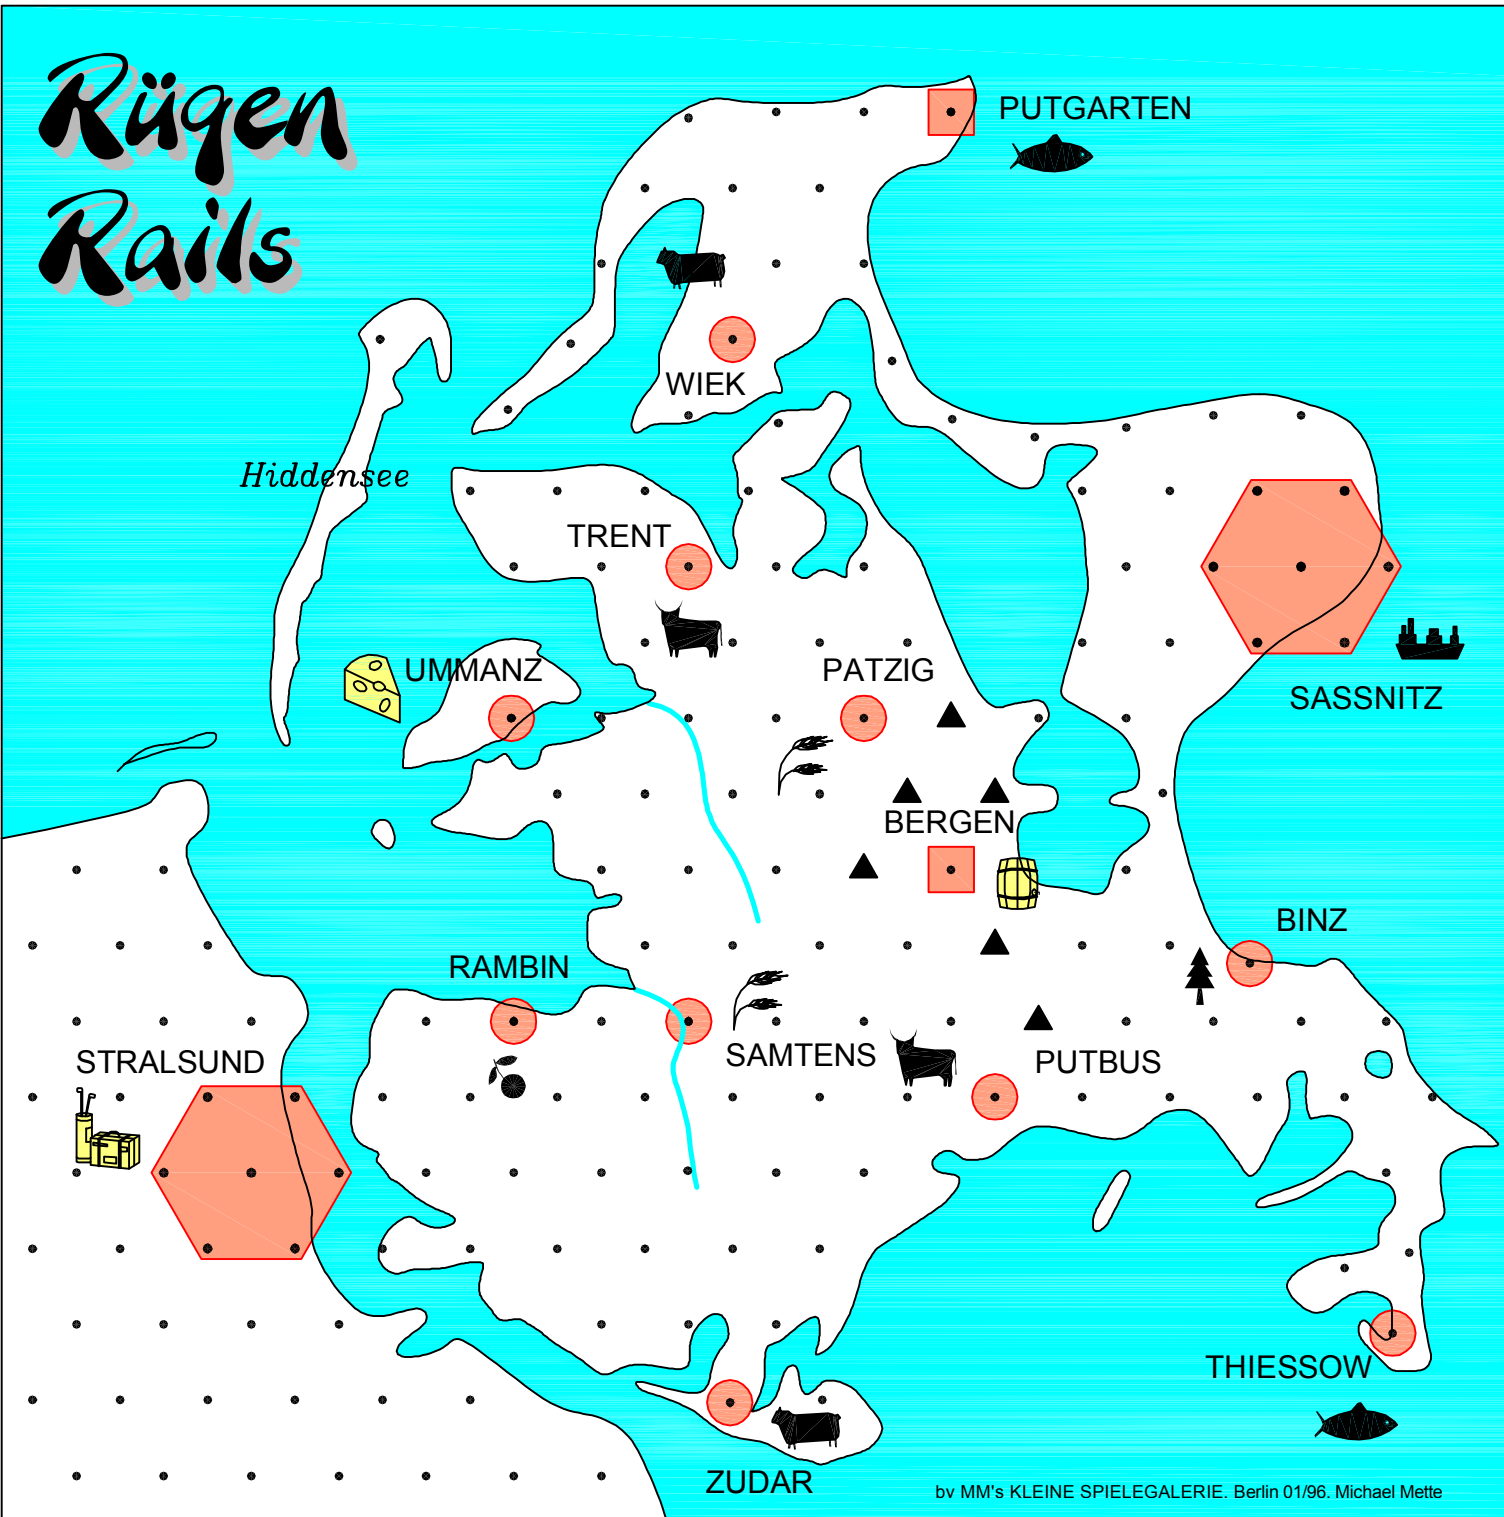

Rügen Rails

WARENÜBERSICHT

was	wo
Bier	Bergen
Fisch	Putgarten, Thießow
Getreide	Patzig, Samtens
Holz	Binz
Importe	Saßnitz
Käse	Ummanz
Obst	Rambin
Rinder	Putbus, Trent
Schafe	Wiek, Zudar
Touristen	Stralsund

BAU- & ANSCHLUSSKOSTEN

• Ebene	1 MIO. €
▲ Berge	2 MIO. €
Fluß	+2 MIO. €
Seen/Buchten	+3 MIO. €
○ Kleinstadt	3 MIO. €
□ Stadt	3 MIO. €
⬡ Großstadt	5 MIO. €